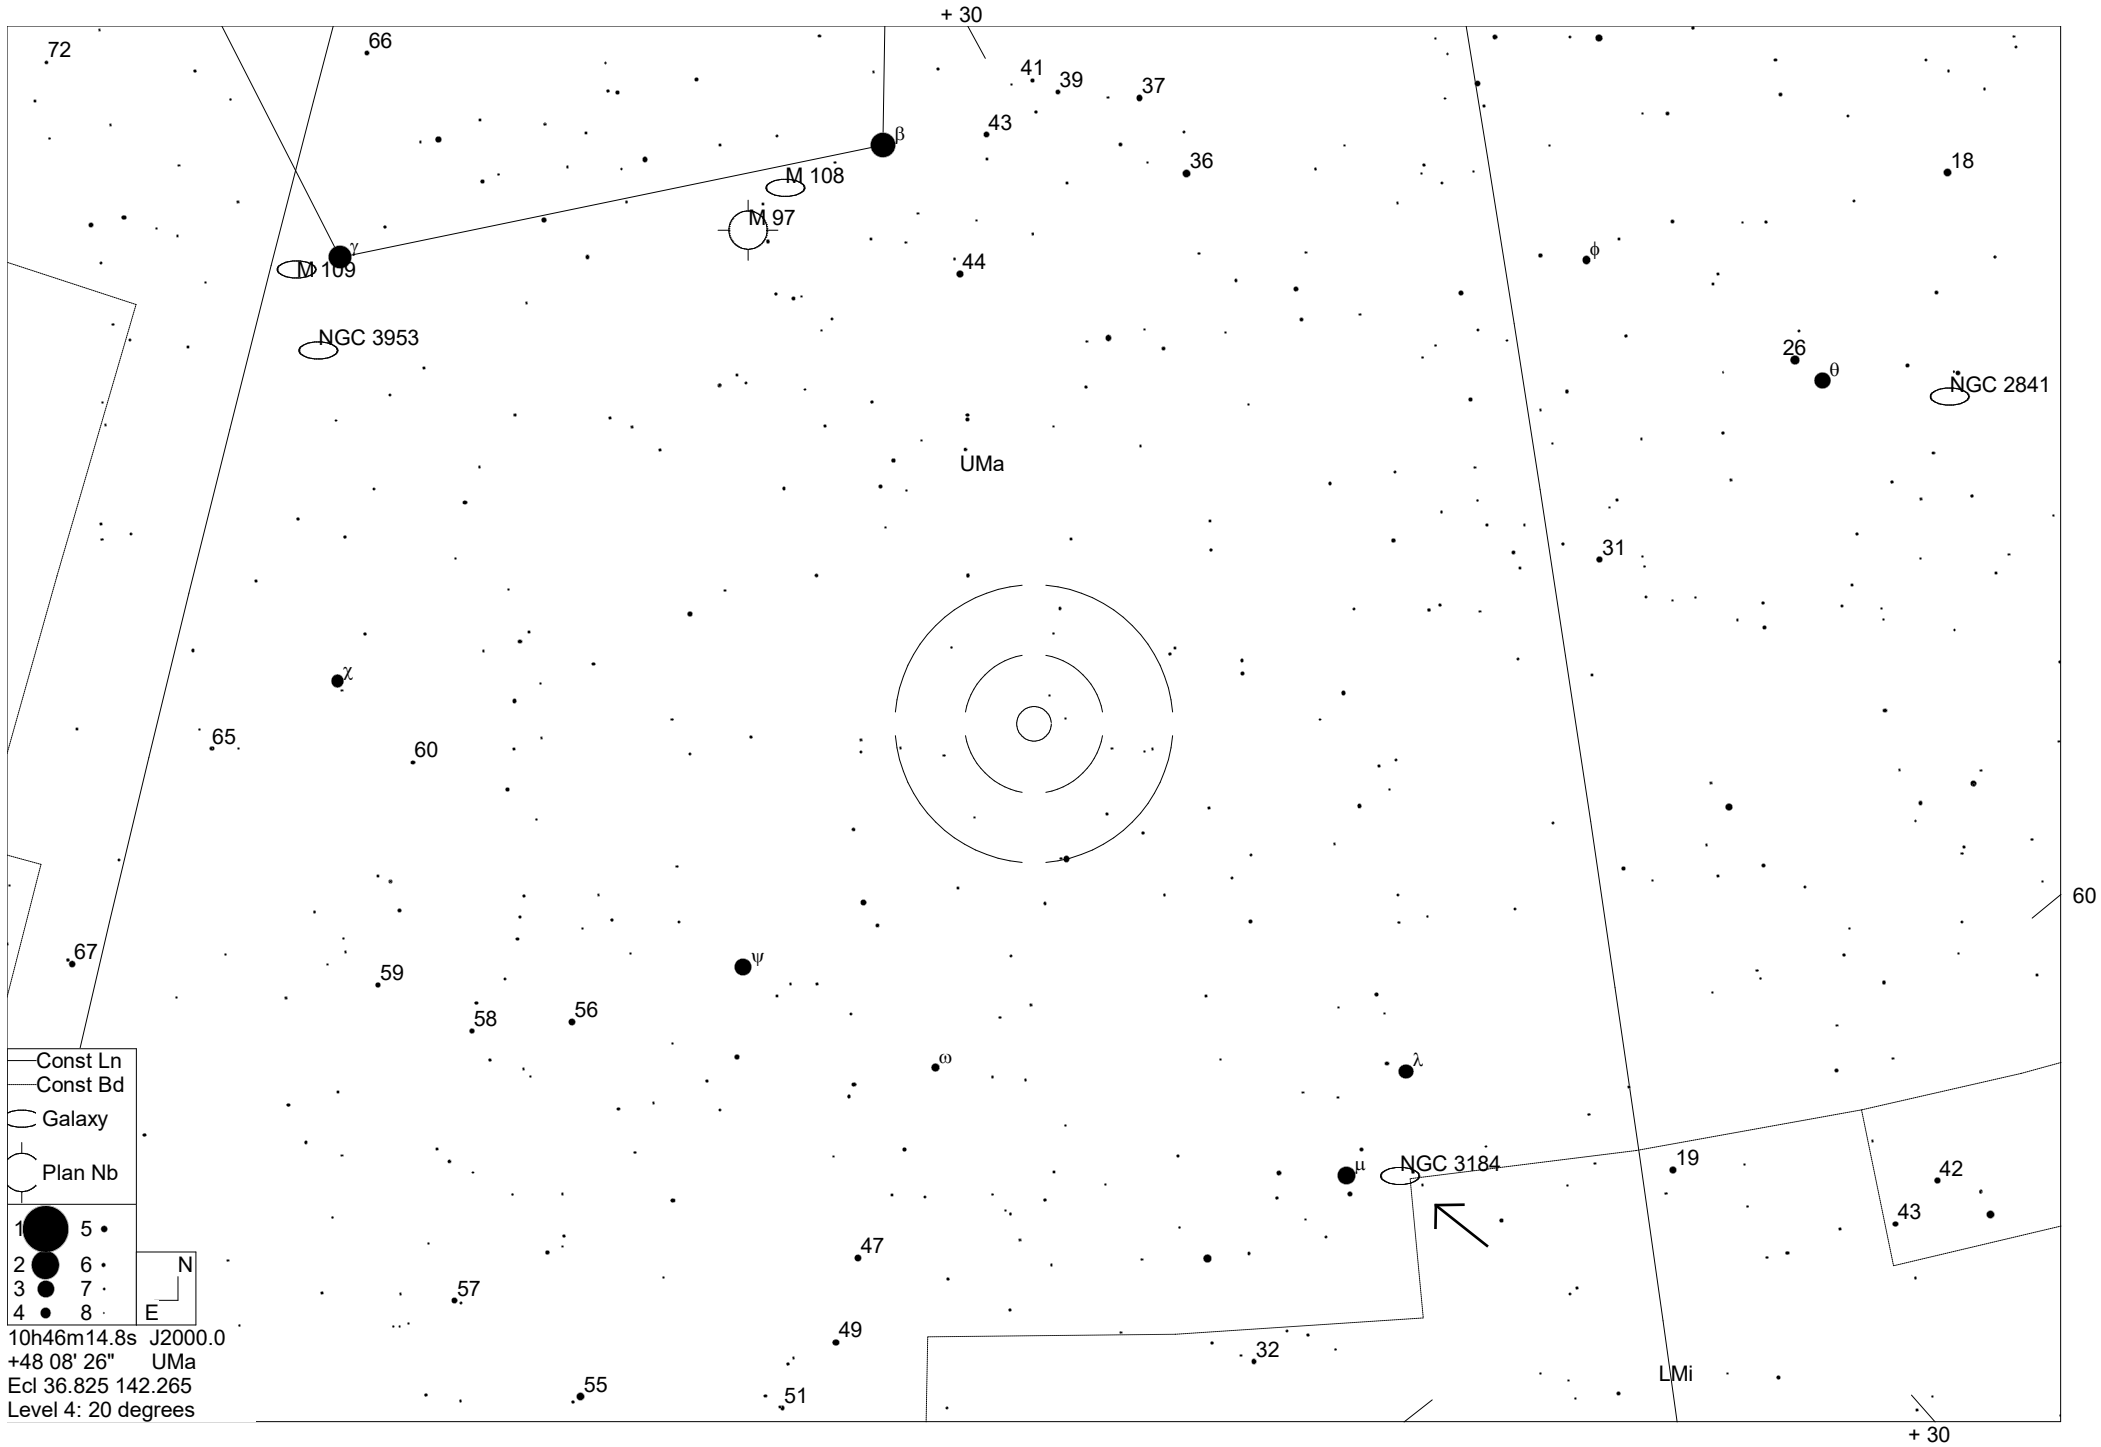

Galaxy

- 5 ● 9 ●
- 6 ● 10 ●
- 7 ● 11 ●
- 8 ● 12 ●

N
E

10h18m49.37s J2000.0
+42 06' 59.1" UMa
Ecl 29.290 140.262
Level 7: 2 degrees

NGC 3184

2°

α

μ

- Const Ln
 - Const Bd
 - Galaxy
 - Plan Nb
- | | |
|-----|-----|
| 1 ● | 5 ● |
| 2 ● | 6 ● |
| 3 ● | 7 ● |
| 4 ● | 8 ● |

10h46m14.8s J2000.0
 +48 08' 26" UMa
 Ecl 36.825 142.265
 Level 4: 20 degrees

+ 30