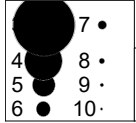

Galaxy

Level 6: 5 degrees

53