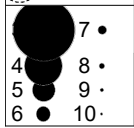

Open Cl

Level 6: 5 degrees